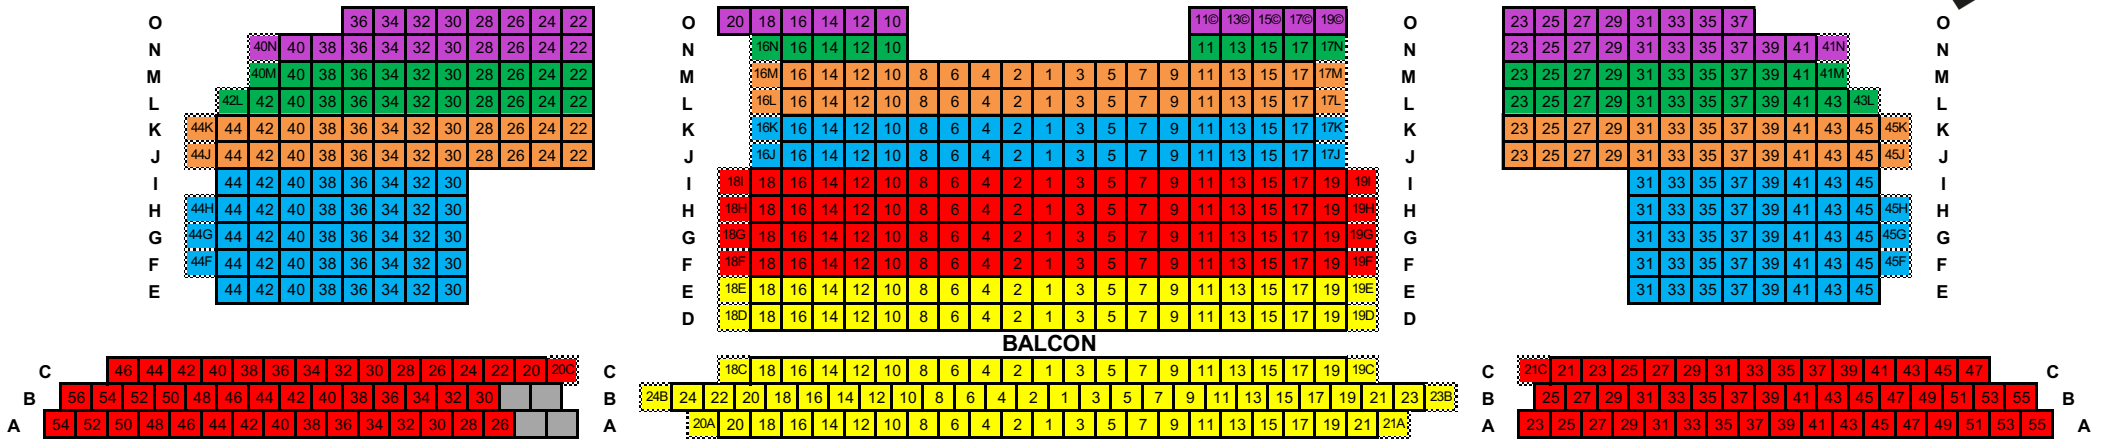

# Plan de salle du Théâtre de Beaulieu à Lausanne

- Cat. 1 à CHF 150.-
- Cat. 2 à CHF 100.-
- Cat. 3 à CHF 75.-
- Cat. 4 à CHF 50.-
- Cat. 5 à CHF 35.-
- Cat. 6 à CHF 25.-

  Places PMR (9 places)

SCENE