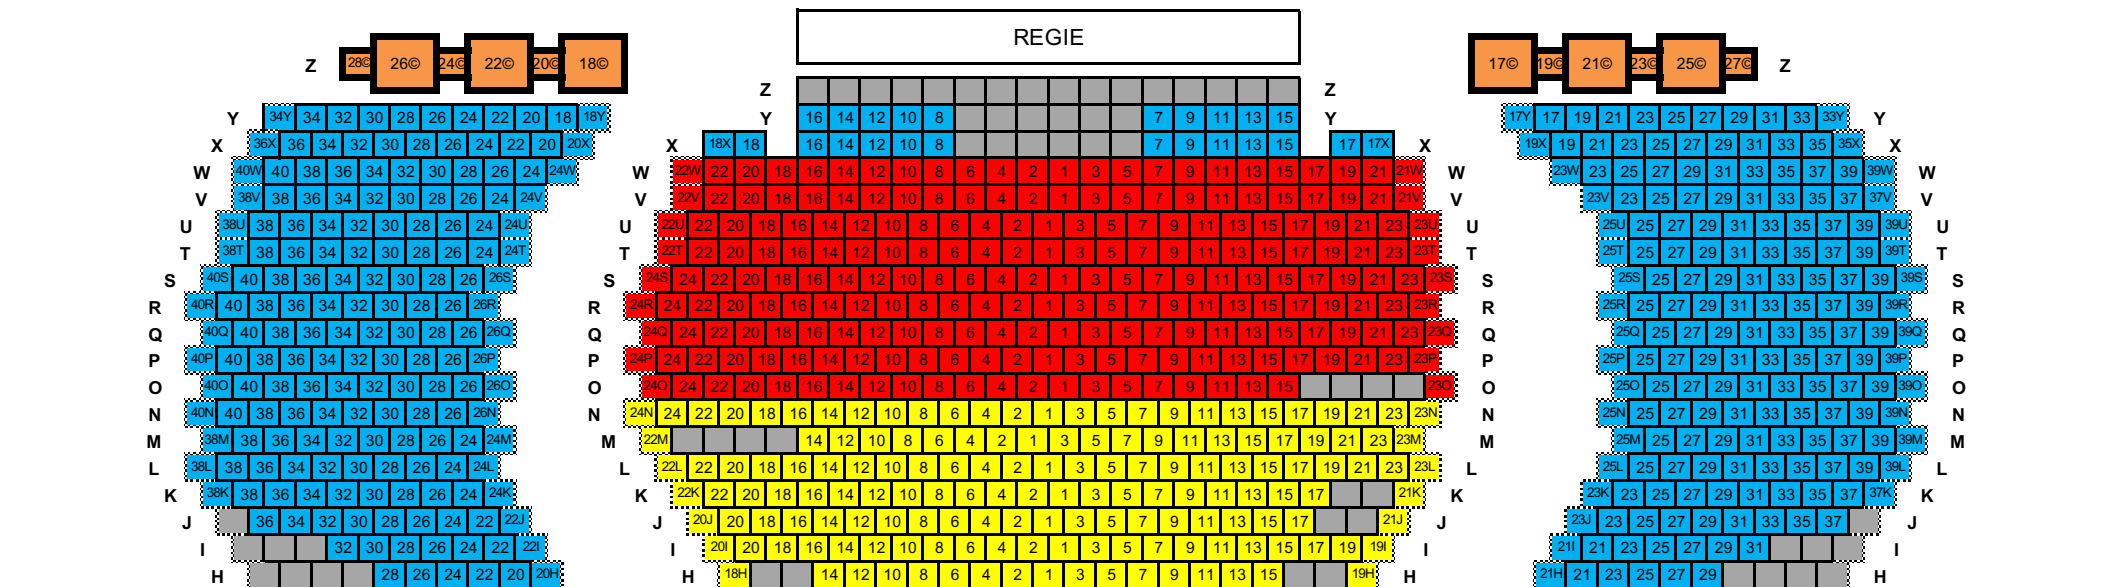

# Plan de salle du Théâtre de Beaulieu à Lausanne

- Cat. 1 à CHF 150.-
- Cat. 2 à CHF 100.-
- Cat. 3 à CHF 75.-
- Cat. 4 à CHF 50.-
- Cat. 5 à CHF 35.-
- Cat. 6 à CHF 25.-

  Places PMR (9 places)

SCENE